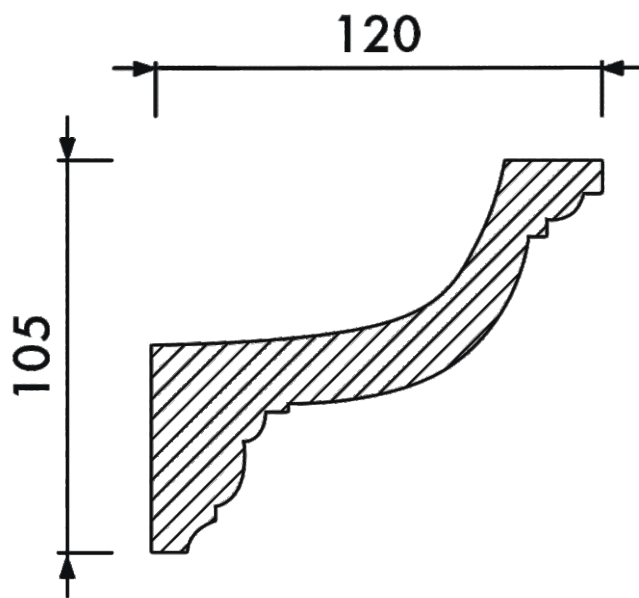

## Карниз световой КС-023

Высота	105 мм
Ширина	120 мм
Длина	1 м
Материал	Гипс